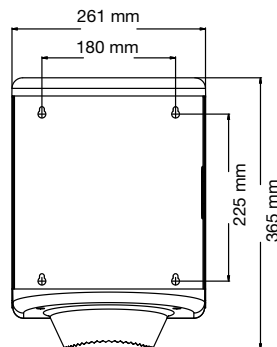

ART. 20-648

ROLLENHANDTUCHSPENDER

SERIE GAMMA

AIR-WOLF GmbH
Waschraum- und Hygienetechnik
Unterhachinger Straße 75
D-81737 München

Telefon +49 (89) 420790 -10
Telefax +49 (89) 420790 -70
air-wolf@air-wolf.de
www.air-wolf.de

Ein Unternehmen der
Wolf-Gruppe

AIR-WOLF