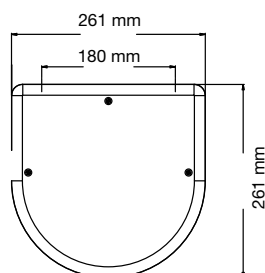

ART. 20-648

ROLLENHANDTUCHSPENDER

SERIE GAMMA

AIR-WOLF GmbH
Waschraum- und Hygienetechnik
Unterhachinger Straße 75
D-81737 München

Telefon +49 (89) 420790 -10
Telefax +49 (89) 420790 -70
air-wolf@air-wolf.de
www.air-wolf.de

Ein Unternehmen der
Wolf-Gruppe

AIR-WOLF