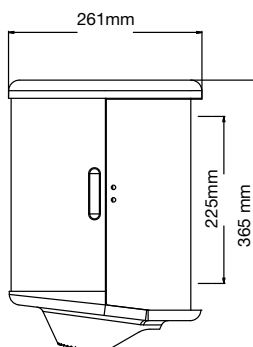

ART. 20-648

ROLLENHANDTUCHSPENDER

SERIE GAMMA

AIR-WOLF GmbH
Waschraum- und Hygienetechnik
Unterhachinger Straße 75
D-81737 München

Telefon +49 (89) 420790 -10
Telefax +49 (89) 420790 -70
air-wolf@air-wolf.de
www.air-wolf.de

Ein Unternehmen der
Wolf-Gruppe

AIR-WOLF