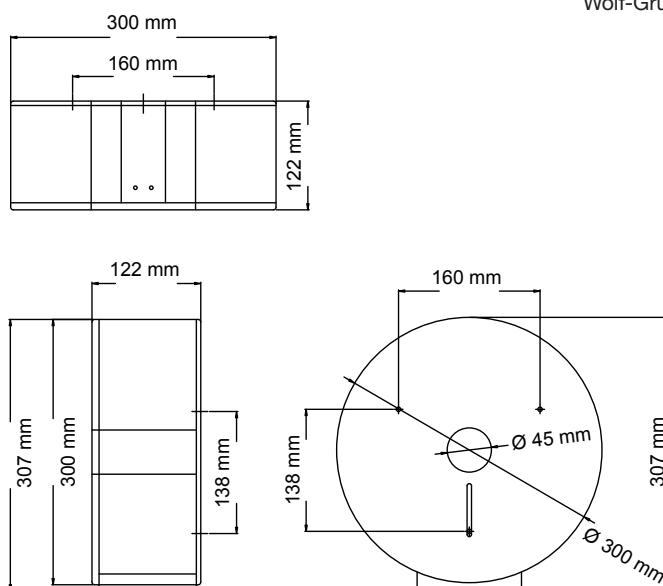

### AUSSCHREIBUNGSTEXT:

Großrollenspender für 1 Großrolle, Edelstahl gebürstet, mit Abrißkanten, Frontseite zur Befüllung abklappbar, mit Nachlaufbremse gegen unkontrolliertes Abrollen, mit Füllstandsanzeige und Einheitsschloß, leere Papphülse verbleibt im Spender, runde Form gegen das Ablegen von Zigaretten, Drei-Punkt-Befestigung, inklusive Schlüssel und Befestigungsmaterial, für Aufputzmontage

Abmessungen: H x B x T 307 x 300 x 122 mm  
Rollendurchmesser: max. 274 mm  
Gewicht: 1,65 kg